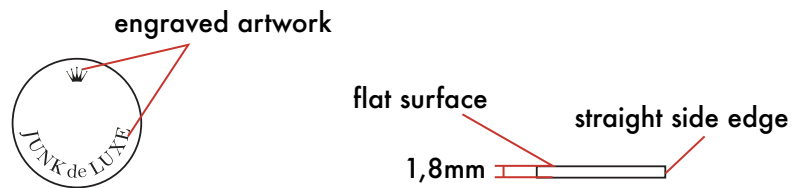

 JUNK de LUXE	Date: 10.3.15 modifications:	Design: WAI	Style Name:	Style no: JDL-107
	Description: JDL METAL LOGO SNAP BUTTON		Label instruction nr.:	Model:

**snap button
face artwork**

**snap button
side**

**JDL-107BLK
LK-10 BLACK OXIDIZED**

24L metal snap button

**JDL-107SLV
LK-02 DULL NICKEL**

24L metal snap button

metal snap button style photo ref
straight edge

**snap button face side with
engrave artwork**

button side

bottom