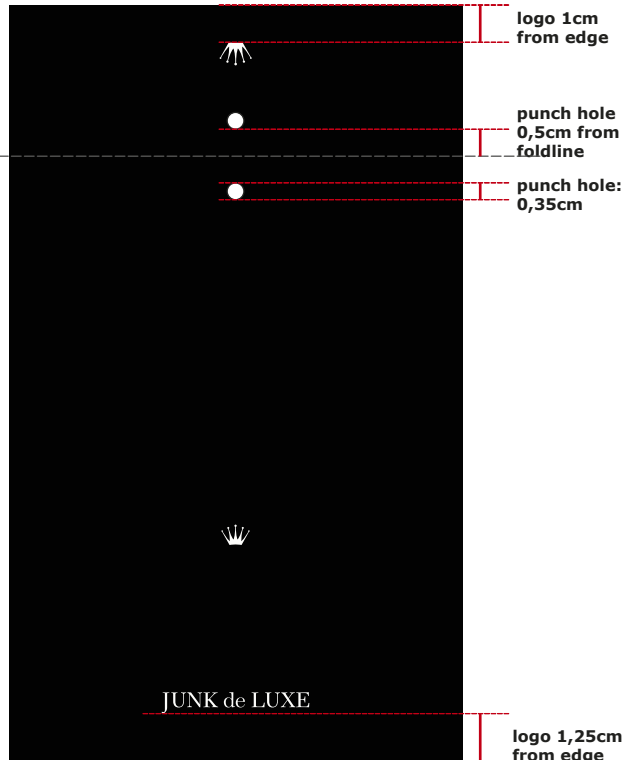


 <b>JUNK de LUXE</b>	<b>Date: 7.11.17</b> <b>modification</b>	<b>Design:</b> WAI		<b>Style no:</b>
	<b>Description:</b> fabric swatch tag		<b>Label instruction nr.:</b> JDL-100	<b>Model:</b>

**Hang tag/cardboard**  
**size: 12cm(W) x 20cm(H)**  
**quality: as JDL-900 hang tag**  
**color: as JDL-900 hang tag**

**Front: 12cm**

*Note scale 50%*

**Front:**

*Note scale 50%*

**Fabric swatches**  
**size: 12cm(W) x 15cm(H)**  
**zig zag cut edges**

**Front:**

*Note scale 50%*

**Back:**

Quality: sticker  
size: 3cm(W) x 1.5cm(H)  
color: White  
wording color: Black

STYLE NAME: XXXXXXXX  
STYLE NR: 60-30001  
SMS color: WHITE (WHT)

Fonts: Futura Medium  
size: 8PT

 JUNK de LUXE	<b>Date: 7.11.17 modification</b>	<b>Design: WAI</b>		<b>Style no:</b>
	<b>Description:</b> fabric swatch tag		<b>Label instruction nr.:</b> JDL-100	<b>Model:</b>

heavy stitch  
color: matching cardboard

Front:

**Logo**

size: 3,9cm(W) x 5cm(H)  
color: white 11-4001TCX

**Crown logo**

size: 0,85cm(W) x 0,6cm(H)  
color: white 11-4001TCX

 JUNK de LUXE	<b>Date: 7.11.17</b> <b>modification</b>	<b>Design:</b> WAI		<b>Style no:</b>
	<b>Description:</b> fabric swatch tag		<b>Label instruction nr.:</b> JDL-100	<b>Model:</b>