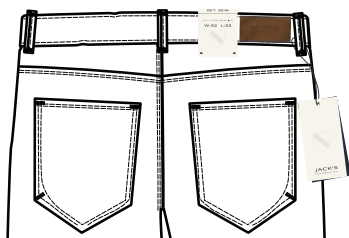

W:31 L:32 L:32

W:32 L:32 L:34

W:33 L:32 L:36

W:34 L:32

W:35 L:32

W:37 L:32

W:38 L:32

W:40 L:32

FONT: OPEN SANS

Label No.:	JSI-104 waistband override
Placement:	Right side towards center back.should be attached with match col bartacks

JSI- 104 waistband override
 Size: H:12,5 cm W:5,4 cm
 Quality:cardboard
 Main col: Marshmallow 11-4300 TCX
 Text col: Navy blazer 19-3923 TCX

6 cm

0,5 cm

6 cm

5,4 cm

W:32 L:32

JACK'S SPORTSWEAR INTL

W:32 L:32

embossed down