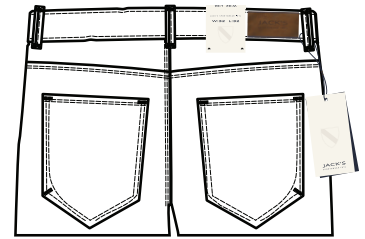

T A P E R E D F I T

T A P E R E D F I T

JSI- 106 size label jeans(supplier made)

Size: H: 0,8 cm W:5 cm
 Quality: woven label
 Main col: Navy blazer 19-3923 TCX
 Text col: Marshmallow 11-4300 TCX
 Placement: inside waistband

bartack col:Navy blazer 19-3923 TCX

W : 3 2 L : 3 2

W : 3 2 L : 3 2

W : 3 1	L : 3 2	L : 3 0
W : 3 2	L : 3 2	L : 3 2
W : 3 3	L : 3 2	L : 3 4
W : 3 4	L : 3 2	L : 3 6
W : 3 5	L : 3 2	
W : 3 7	L : 3 2	
W : 3 8	L : 3 2	
W : 4 0	L : 3 2	

F O N T : O P E N S A N S 1 1 P T

Label/concept: JACK'S SPORTSWEAR INTL	Jacks sportswear intl. labels instruc. No.: JSI-0007	Output date: 11/09/18 Modification date: 17 June 2019 11:46 am
	Style: Jeans /Tapered fit/Superflex/no main label	Design: AD

JSI- 105 waistband label
 Size: H: 3,6 cm W:7 cm
 Quality: leather
 Main col:brown
 Text col:dark brown embossed
 down

Label No.:	JSI-105 leather label
Placement:	Right side 1 cm from belt loop.Should be top stitched at bottom and top w heavy contrast stitching