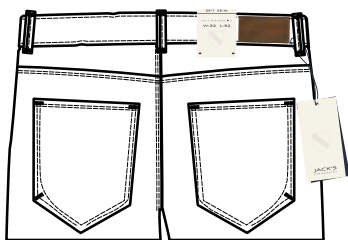

Label/concept: JACK'S SPORTSWEAR INTL	Jacks sportswear intl. labels instruc. No.: JSI-0017	Output date: 26/05/26 Modification date: 26 May 2026 1:01 pm
	Style: Regular fit/non denim	Design: JEJ

W:31 L:32 L:32
 W:32 L:32 L:34
 W:33 L:32 L:36
 W:34 L:32
 W:35 L:32
 W:37 L:32
 W:38 L:32
 W:40 L:32

FONT: OPEN SANS

Label No.:	JSI-104 waistband overrider
Placement:	Right side towards center back.should be attached with match col bartacks

JSI- 104 waistband overrider
 Size: H:12,5 cm W:5,4 cm
 Quality:cardboard
 Main col: Marshmallow 11-4300 TCX
 Text col: Navy blazer 19-3923 TCX