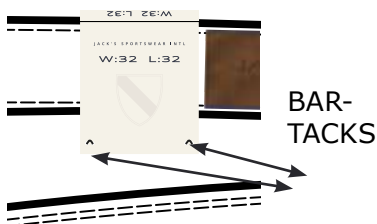

Text col: Marshmallow 11-4300 TCX

Placement: inside waistband

bartack col: Navy blazer 19-3923 TCX

W : 3 1 L : 3 2

L : 3 0

W : 3 2 L : 3 2

L : 3 2

W : 3 3 L : 3 2

L : 3 4

W : 3 4 L : 3 2

L : 3 6

W : 3 5 L : 3 2

FONT : OPEN SANS 11 PT

W : 3 7 L : 3 2

W : 3 8 L : 3 2

W : 4 0 L : 3 2

Label/concept: JACK'S SPORTSWEAR INTL	Jacks sportswear intl. labels instruc. No.: JSI-0017	Output date: 26/05/26 Modification date: 26 May 2026 1:01 pm
	Style: Regular fit/non denim	Design: JEJ

W:31 L:32 L:32
 W:32 L:32 L:34
 W:33 L:32 L:36
 W:34 L:32
 W:35 L:32
 W:37 L:32
 W:38 L:32
 W:40 L:32

FONT: OPEN SANS

Label No.:	JSI-104 waistband overrider
Placement:	Right side towards center back.should be attached with match col bartacks

JSI- 104 waistband overrider
 Size: H:12,5 cm W:5,4 cm
 Quality:cardboard
 Main col: Marshmallow 11-4300 TCX
 Text col: Navy blazer 19-3923 TCX