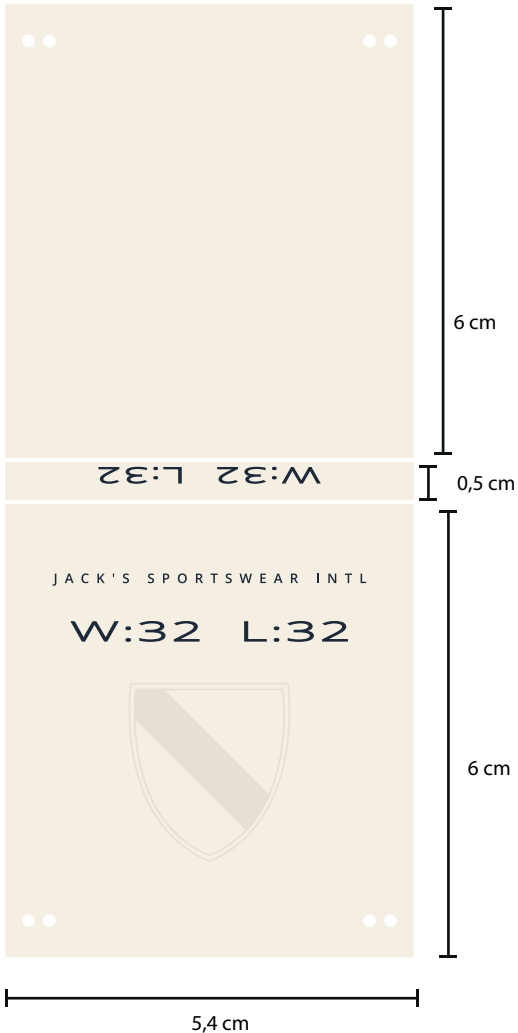

W:32 L:32

JACK'S SPORTSWEAR INTL

W:32 L:32

W:31 L:32 L:32

W:32 L:32 L:34

W:33 L:32 L:36

W:34 L:32

W:35 L:32

W:37 L:32

W:38 L:32

W:40 L:32

FONT: OPEN SANS

JSI- 104 waistband override

Size: H:12,5 cm W:5,4 cm

Quality:cardboard

Main col: Marshmallow 11-4300 TCX

Text col: Navy blazer 19-3923 TCX

embossed
down