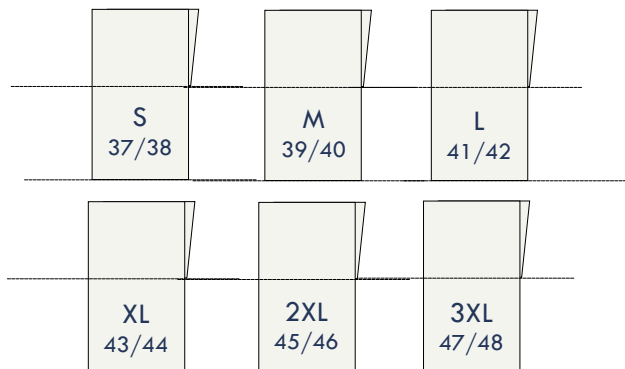

MO-601A size label :

Colour

Golden line Colours	
tofu 11-4801 TCX	
Estate blue 19-4027 TCX	