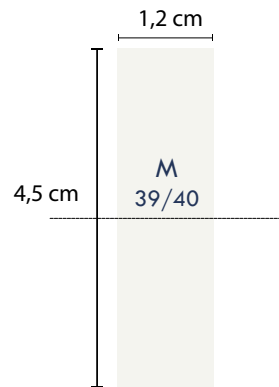

MO-601A size label :

Colour

Golden line Colours	
tofu 11-4801 TCX	
Estate blue 19-4027 TCX	