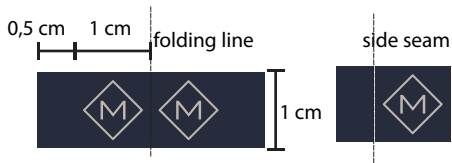

MOR- 152 flag tag

navy

MOR- 152 flag tag

black

MOR- 152 flag tag

off white

MOR- 152 flag tag (navy)

Size: H:1 cm : W :1 cm

Quality: Woven sateen

Main col: Navy blazer 19-3923 TCX

Logo:Silver cloud 15-4502 TCX

MOR- 152 flag tag (off white)

Size: H:1 cm : W :1 cm

Quality: Woven sateen

Main col: Vanilla ice11-0104TCX

Logo:Silver cloud 15-4502 TCX